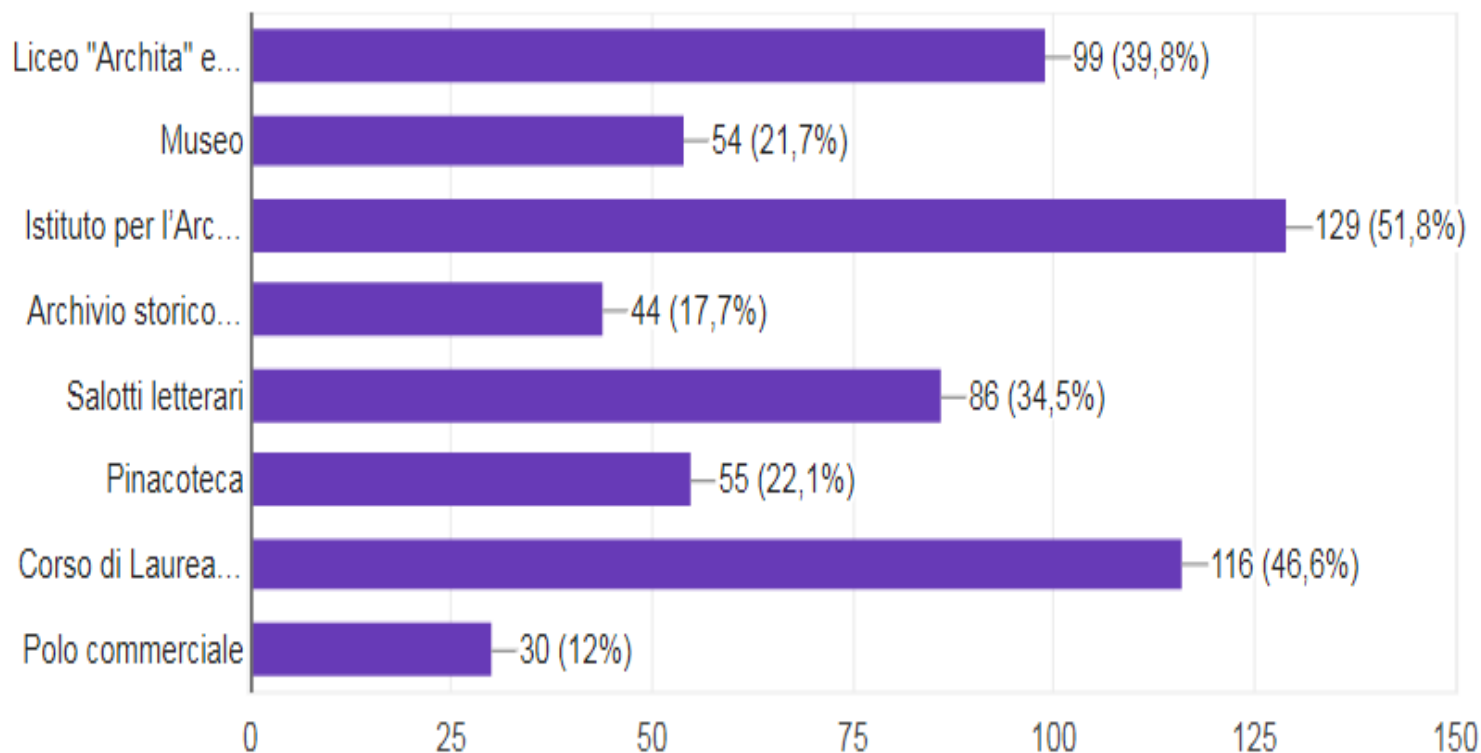

Sondaggio per la destinazione d'uso di Palazzo degli Uffici di Taranto

Proposte

- Liceo "Archita" e relativa biblioteca
- Museo
- Istituto per l'Archeologia Magna Grecia e relativa biblioteca
- Archivio storico del Comune
- Salotti letterari
- Pinacoteca
- Corso di Laurea in Beni Culturali
- Polo commerciale